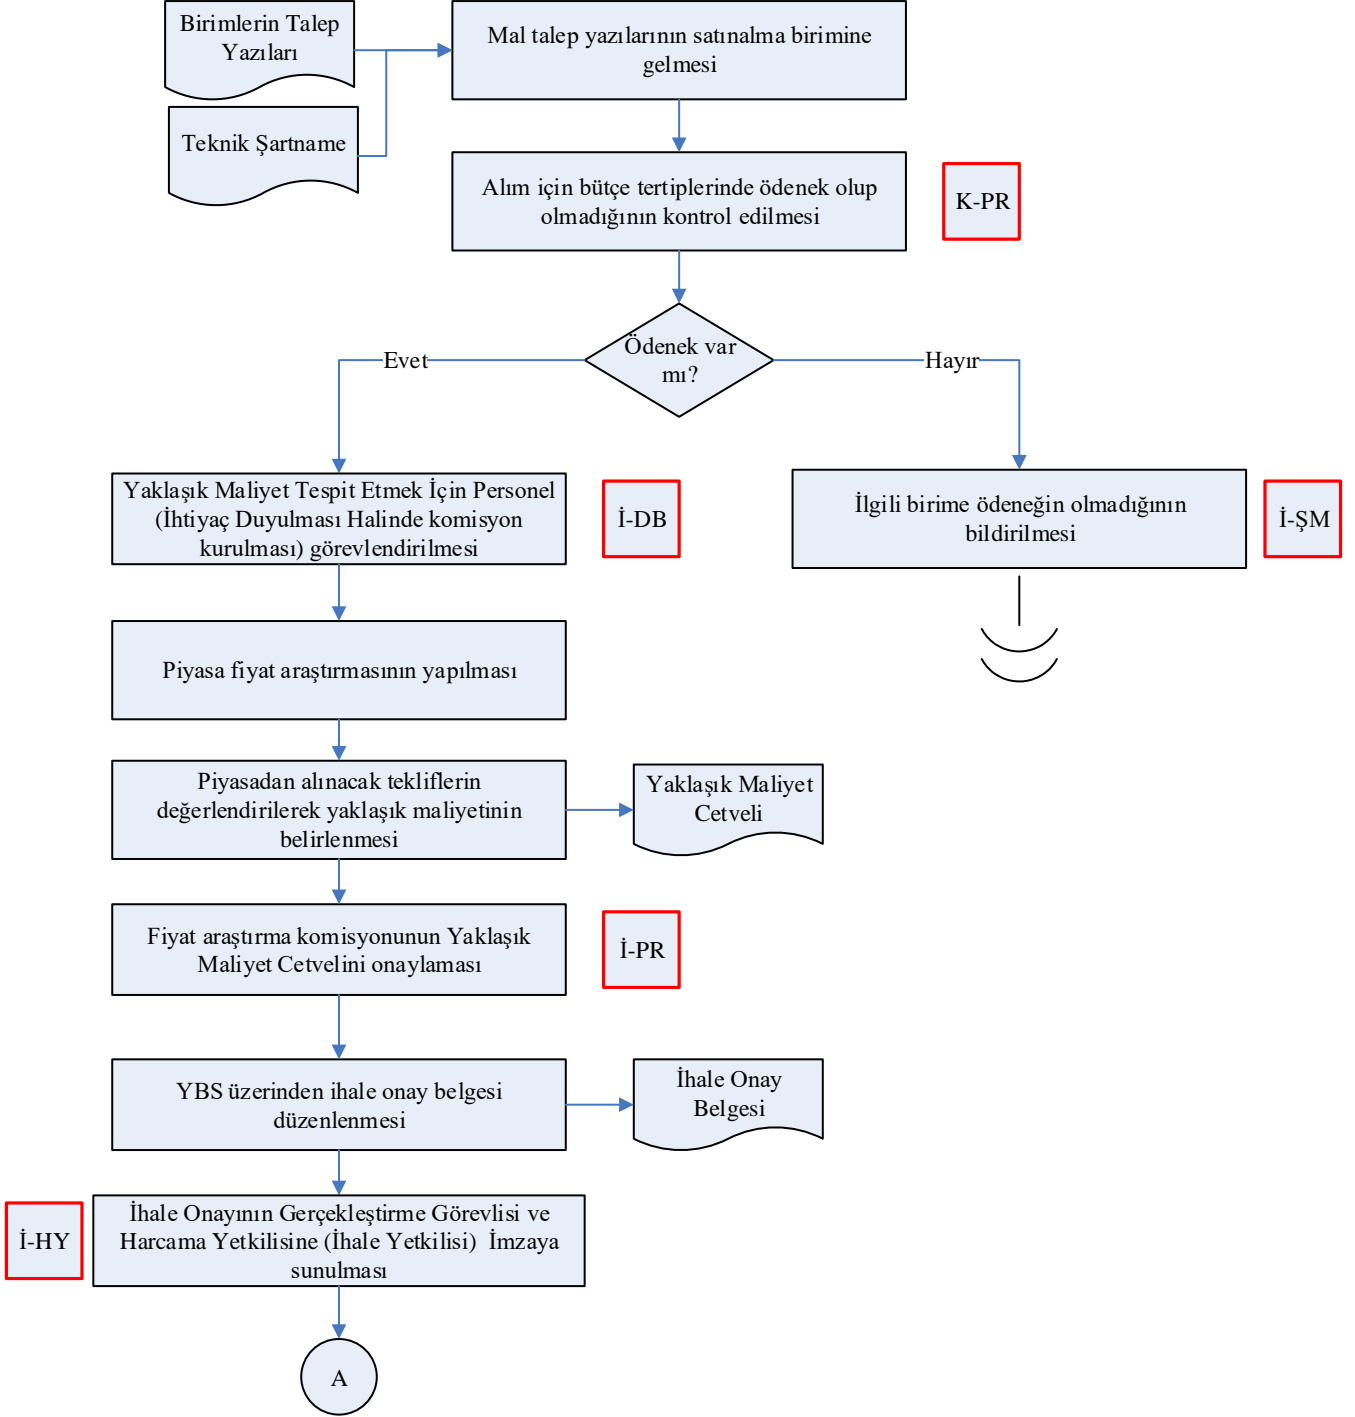

# İŞ AKIŞ ŞEMASI

BİRİM: DHDB- İHALE VE SATIN ALMA HİZMETLERİ ŞUBE MÜDÜRLÜĞÜ

ŞEMA NO: ASHB.DHDB.İKS.D2.6.1

ŞEMA ADI: DOĞRUDAN TEMİN USULÜ İLE MAL ALIMI İŞLEMLERİ SÜRECİ İŞ AKIŞ ŞEMASI